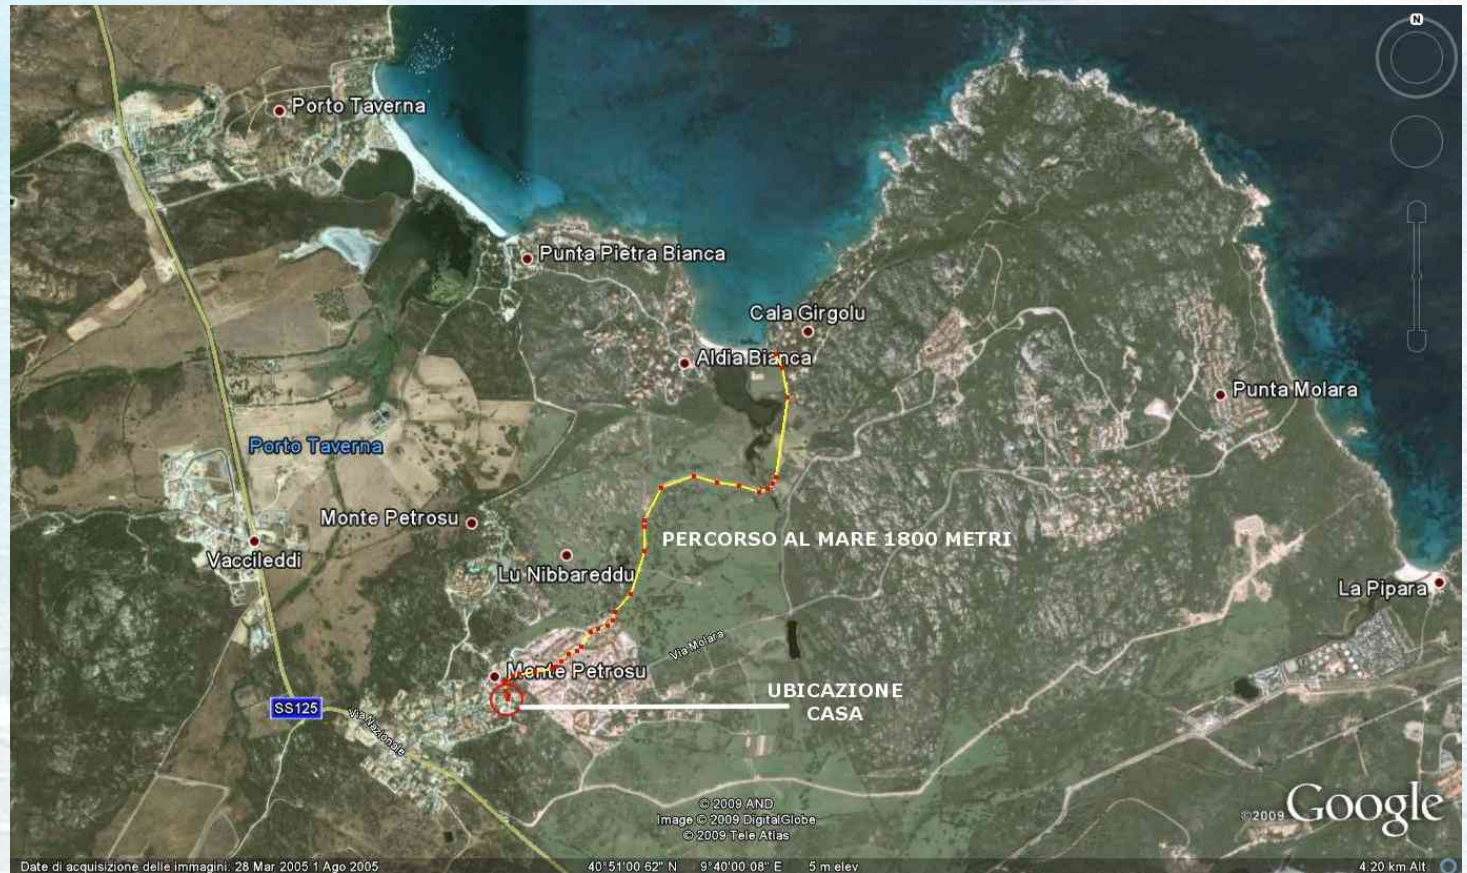

La casa dei tuoi sogni...

CENTOCASE

...ovunque nella Costa!

San Teodoro fraz. Monte Petrosu

Monte Petrosu è una graziosa località ubicata a pochi chilometri da San Teodoro e a soli Km.18 da Olbia. Valorizzata dalla vicinanza di splendide spiagge caratterizzate da un mare cristallino e fine sabbia bianchissima, Cala Girgolu e Cala Ginepro, che fanno da cornice all'incantevole Isola di Tavolara. Monte Petrosu è dotata

di tutti i servizi che rendono comoda e piacevole la vacanza. La tranquillità di questa località è ideale per chi desidera trascorrere una serena vacanza. La vicinanza di San Teodoro garantisce comunque a chi si vuol divertire, la possibilità di immergersi nelle sue movimentate serate estive.

A Monte Petrosu, proponiamo un arredato trilocale al piano terra in zona comoda rispetto al mare e ai servizi. Composto da soggiorno con angolo cottura, due camere da letto, bagno, ripostiglio, veranda, corte frontale e posto auto interno. L'immobile è dotato di riserva idrica, ripostiglio e doccia esterna.