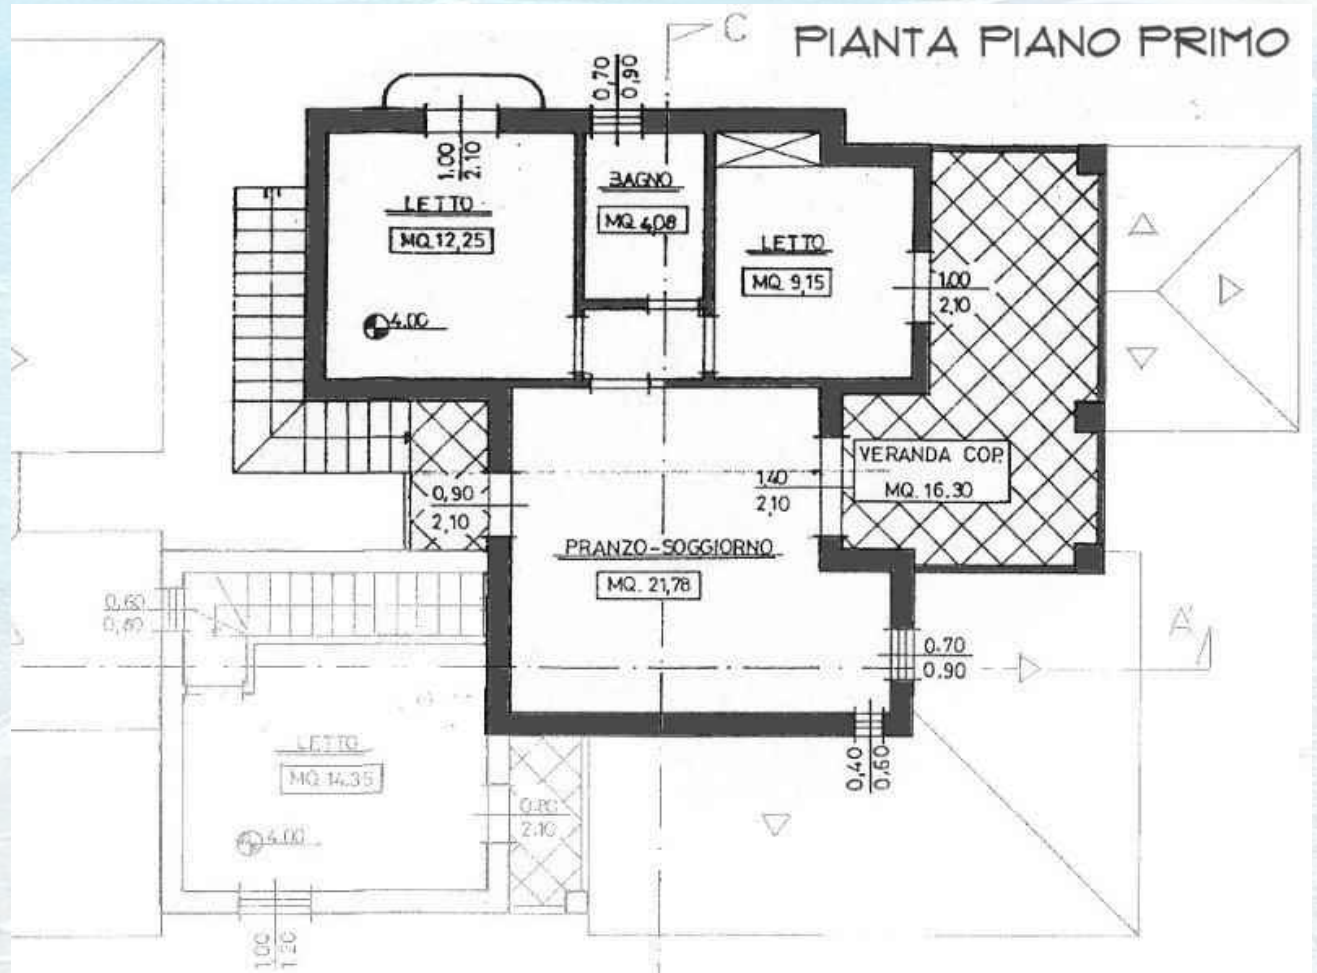

Budoni Loc. Tanaunella

Ubicazione immobile

La Cento Case propone grazioso trilocale al piano primo indipendente su tre lati, inserito in piccolo complesso residenziale a pochi minuti dalla spiaggia di Porto AINU e comodo ai servizi. Composto da soggiorno con angolo cottura, due camere da letto di cui una con balcone, bagno, ampia veranda con splendida vista mare impreziosita da particolari in legno e granito. Scale ad uso esclusivo e ripostiglio sottoscala. Piccola corte al piano terra completa di riserva idrica d'emergenza con autoclave. L'immobile viene venduto arredato ad eccezione degli effetti personali e climatizzato in tutti i vani.

Ottima Posizione !!!

Splendida Vista Mare

 **CENTOCASE**

Pertinenza esterna

[Ampia veranda](#)
[Vista Mare](#)

Soggiorno con angolo cottura

Camere
e bagno.